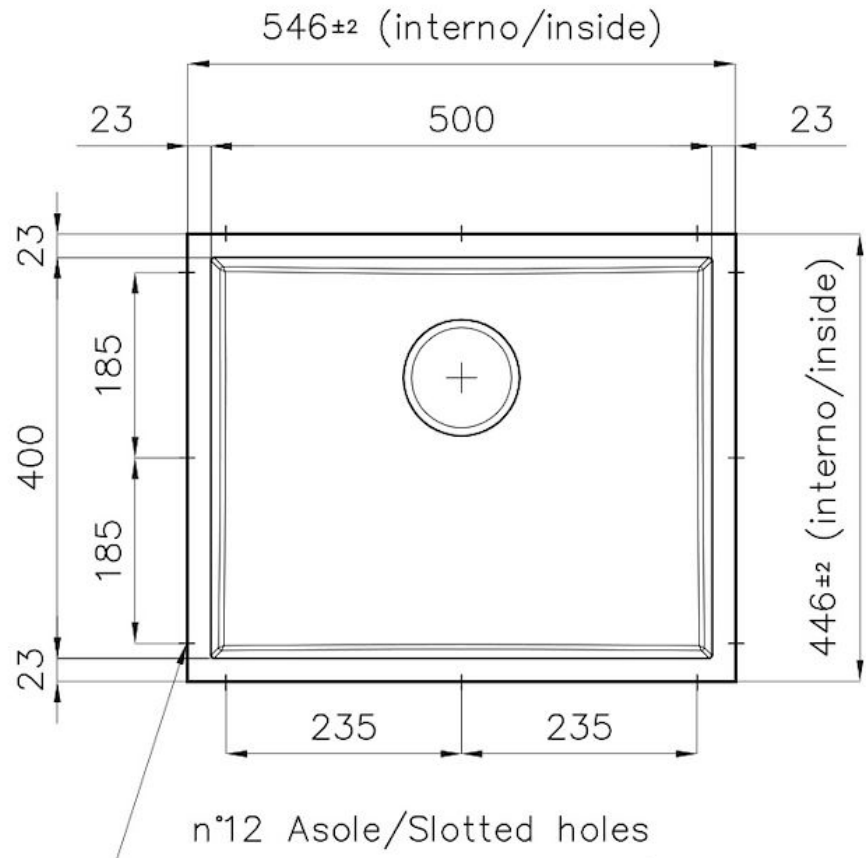

Dimensions 546 x 446 mm

---

Numéro cuves 1 cuve

---

Mesure cuve 506 x 406 mm

---

Équipement standard Vidange, trop-plein Foster et tuyau ondulé universel (pour l'installation de différents débordements), Emballage en boîte

---

Trou d'encastrement Voir fiche technique

---

Vidange Vidange de 3,5

---

Notes: Pour plaques de 20 mm d'épaisseur

---

## DESSINS TECHNIQUES

DETTAGLIO PER TROPPO PIENO / OVERFLOW DETAILS