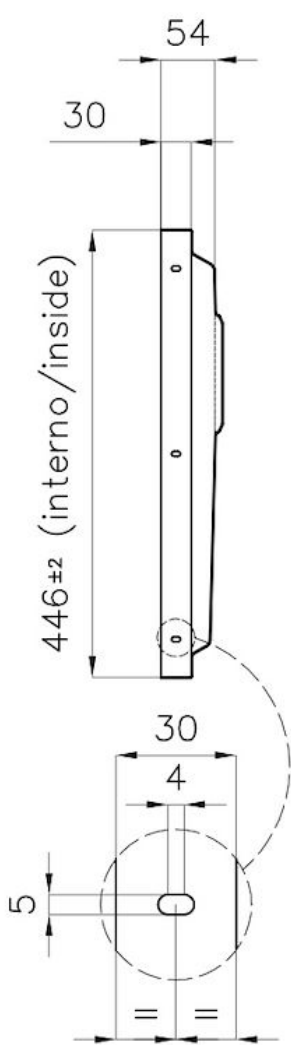

Dimensions 546 x 446 mm

---

Numéro cuves 1 cuve

---

Mesure cuve 506 x 406 mm

---

Équipement standard Vidange, trop-plein Foster et tuyau ondulé universel (pour l'installation de différents débordements), Emballage en boîte

---

Trou d'encastrement Voir fiche technique

---

Vidange Vidange de 3,5

---

Notes: Pour plaques de 20 mm d'épaisseur

---

## DESSINS TECHNIQUES

DETTAGLIO PER TROPPO PIENO / OVERFLOW DETAILS